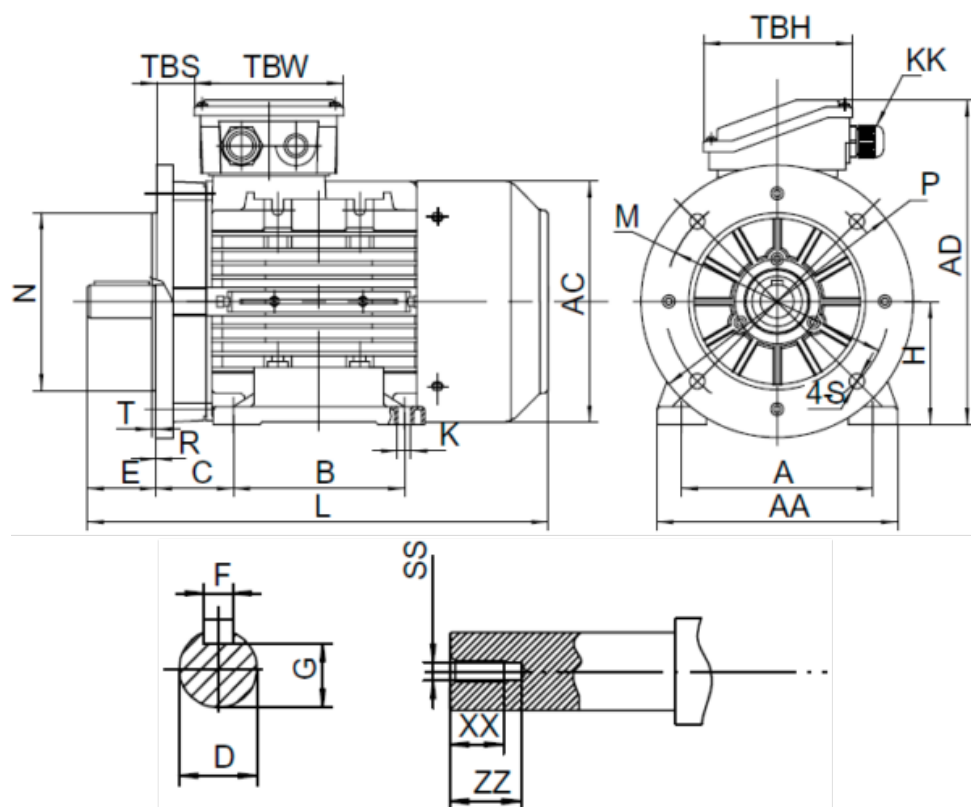

Varenummer: 25180030061740

Beskrivelse: Kleedrive T3A 132S-6 3.0kw 900 o/min UL/CSA
3x230/400V 50 HZ IP55 B35 Eff=85,6%

Mål

A = 216	F = 10	TBW = 118
AA = 260	G = 33	XX = 28
AC = Ø261	H = 132	ZZ = 37
AD = 323	HD = 191	
B = 140	L = 460	
C = 89	SS = M12	
D = Ø38	TBH = 118	
E = 80	TBS = 36.5	